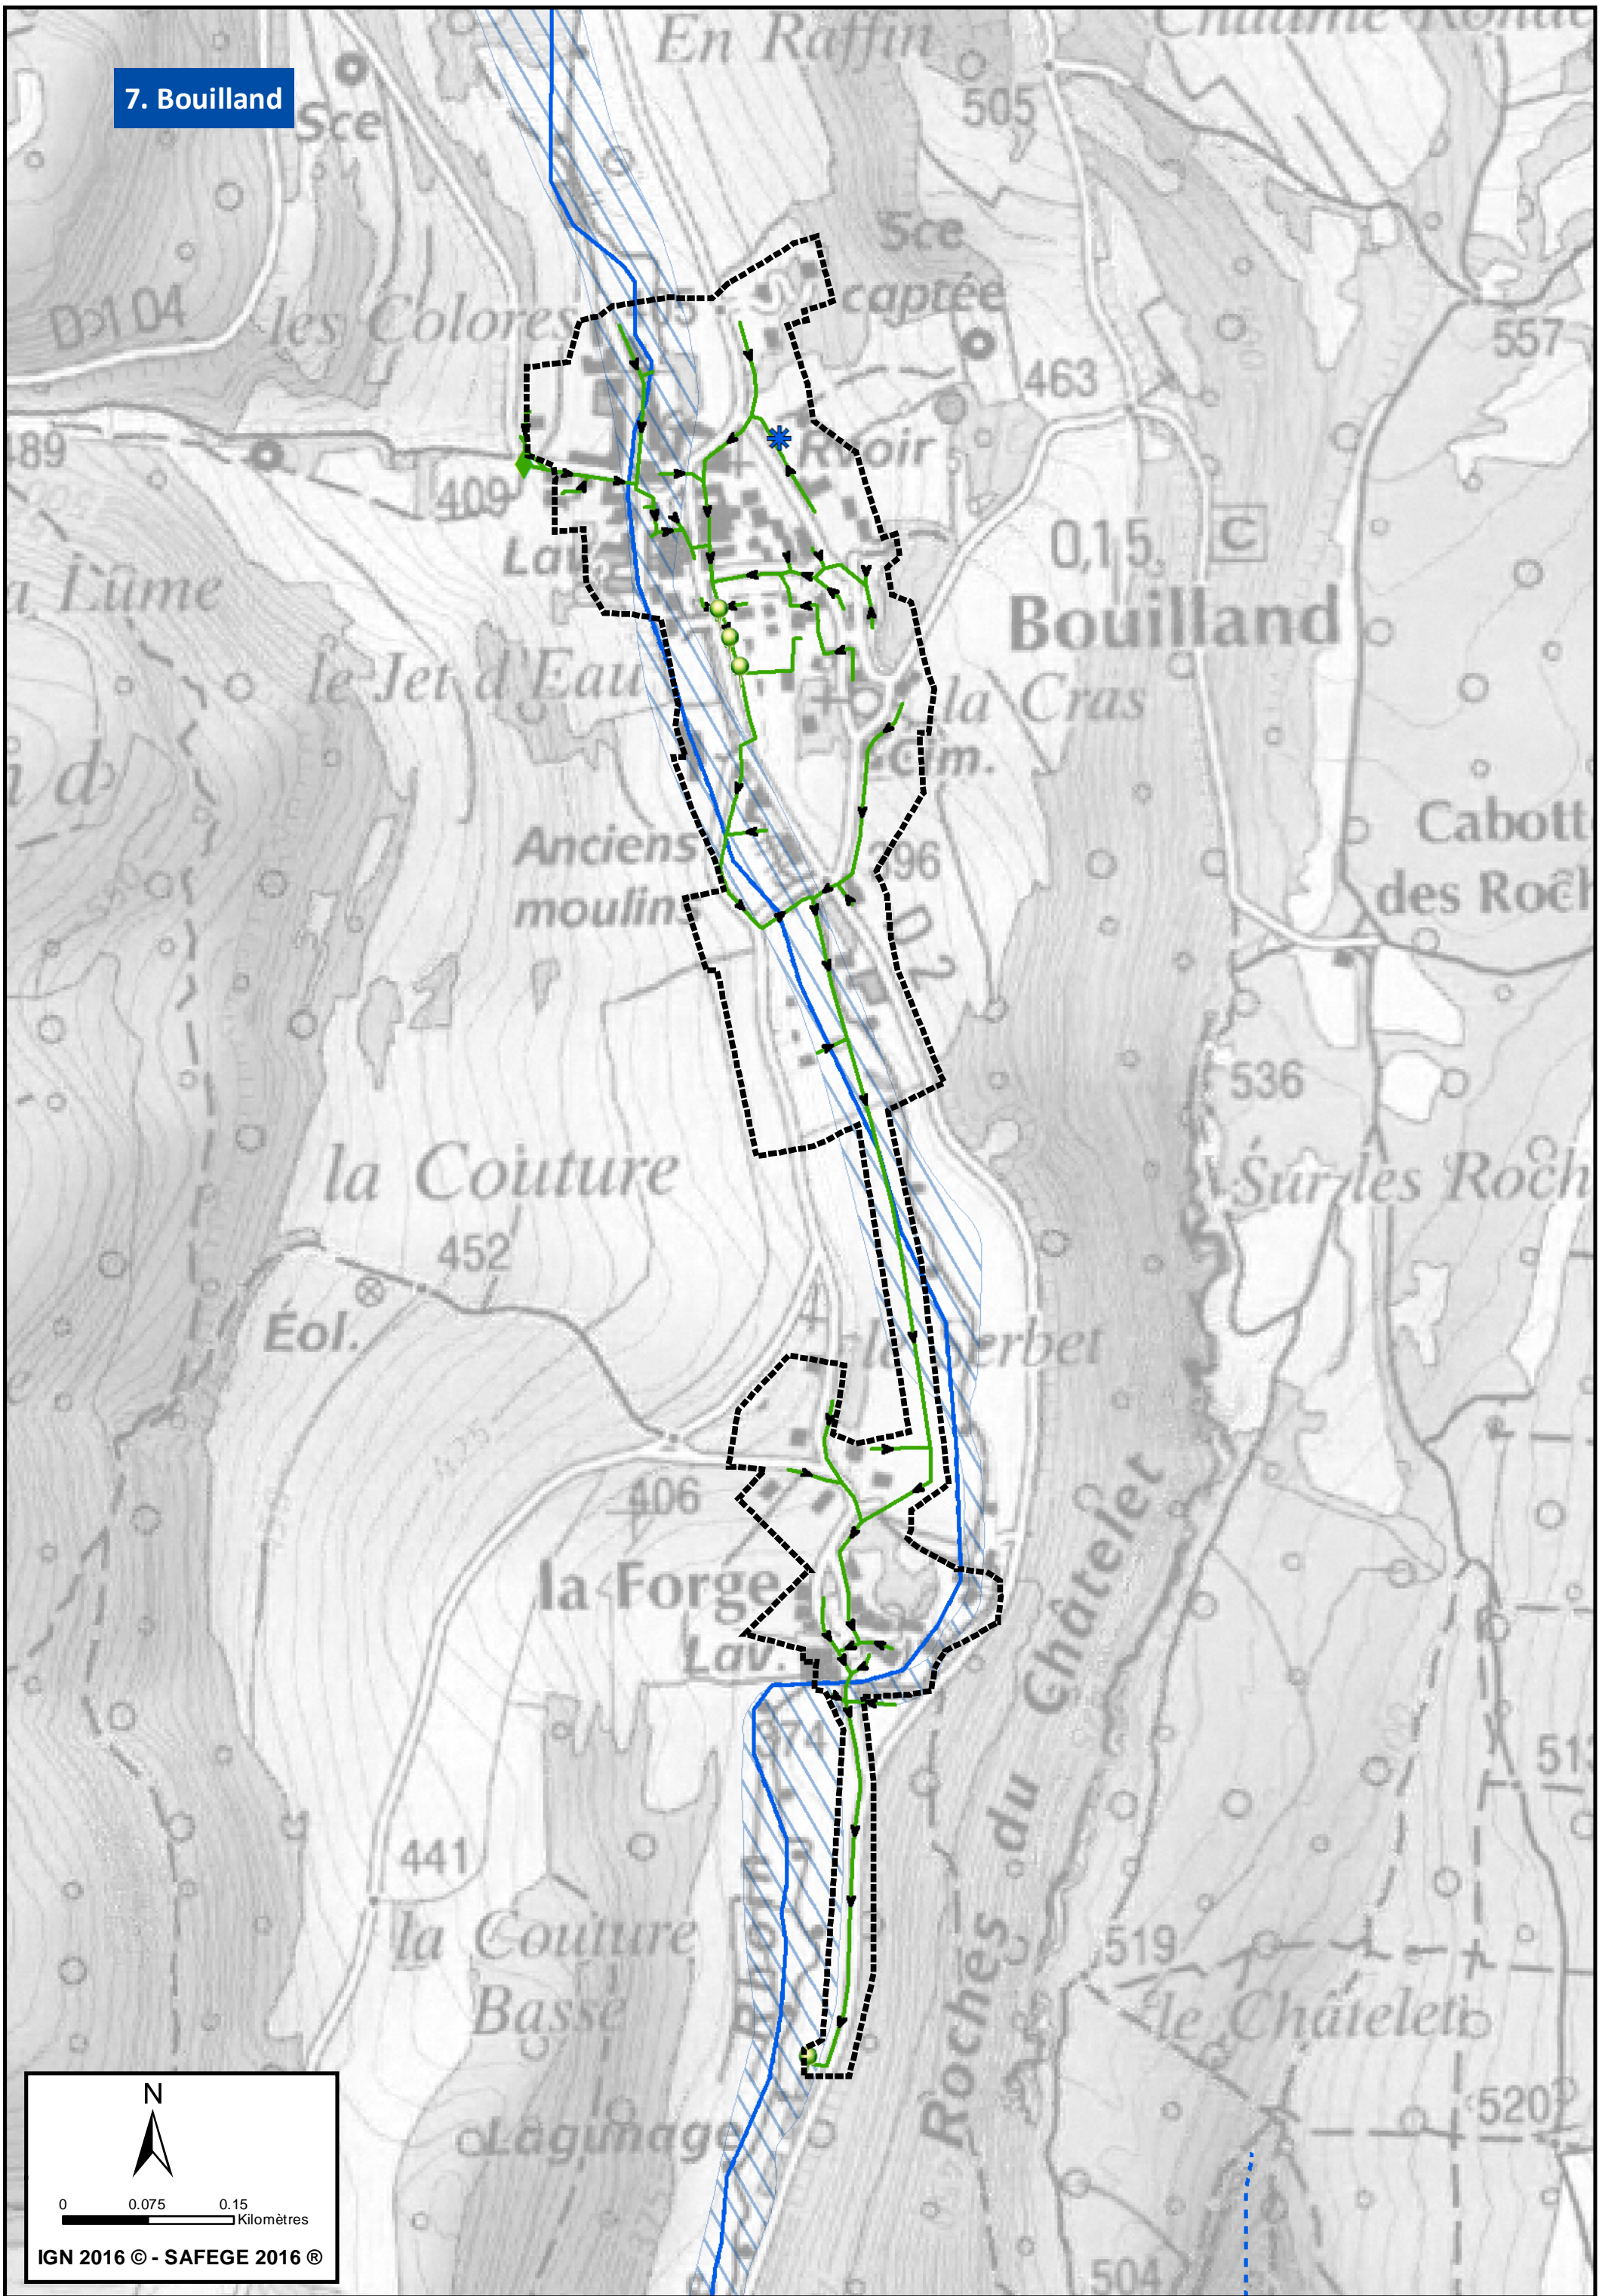

7. Bouilland

N

0 0.075 0.15 Kilomètres

IGN 2016 © - SAFEGE 2016 ®