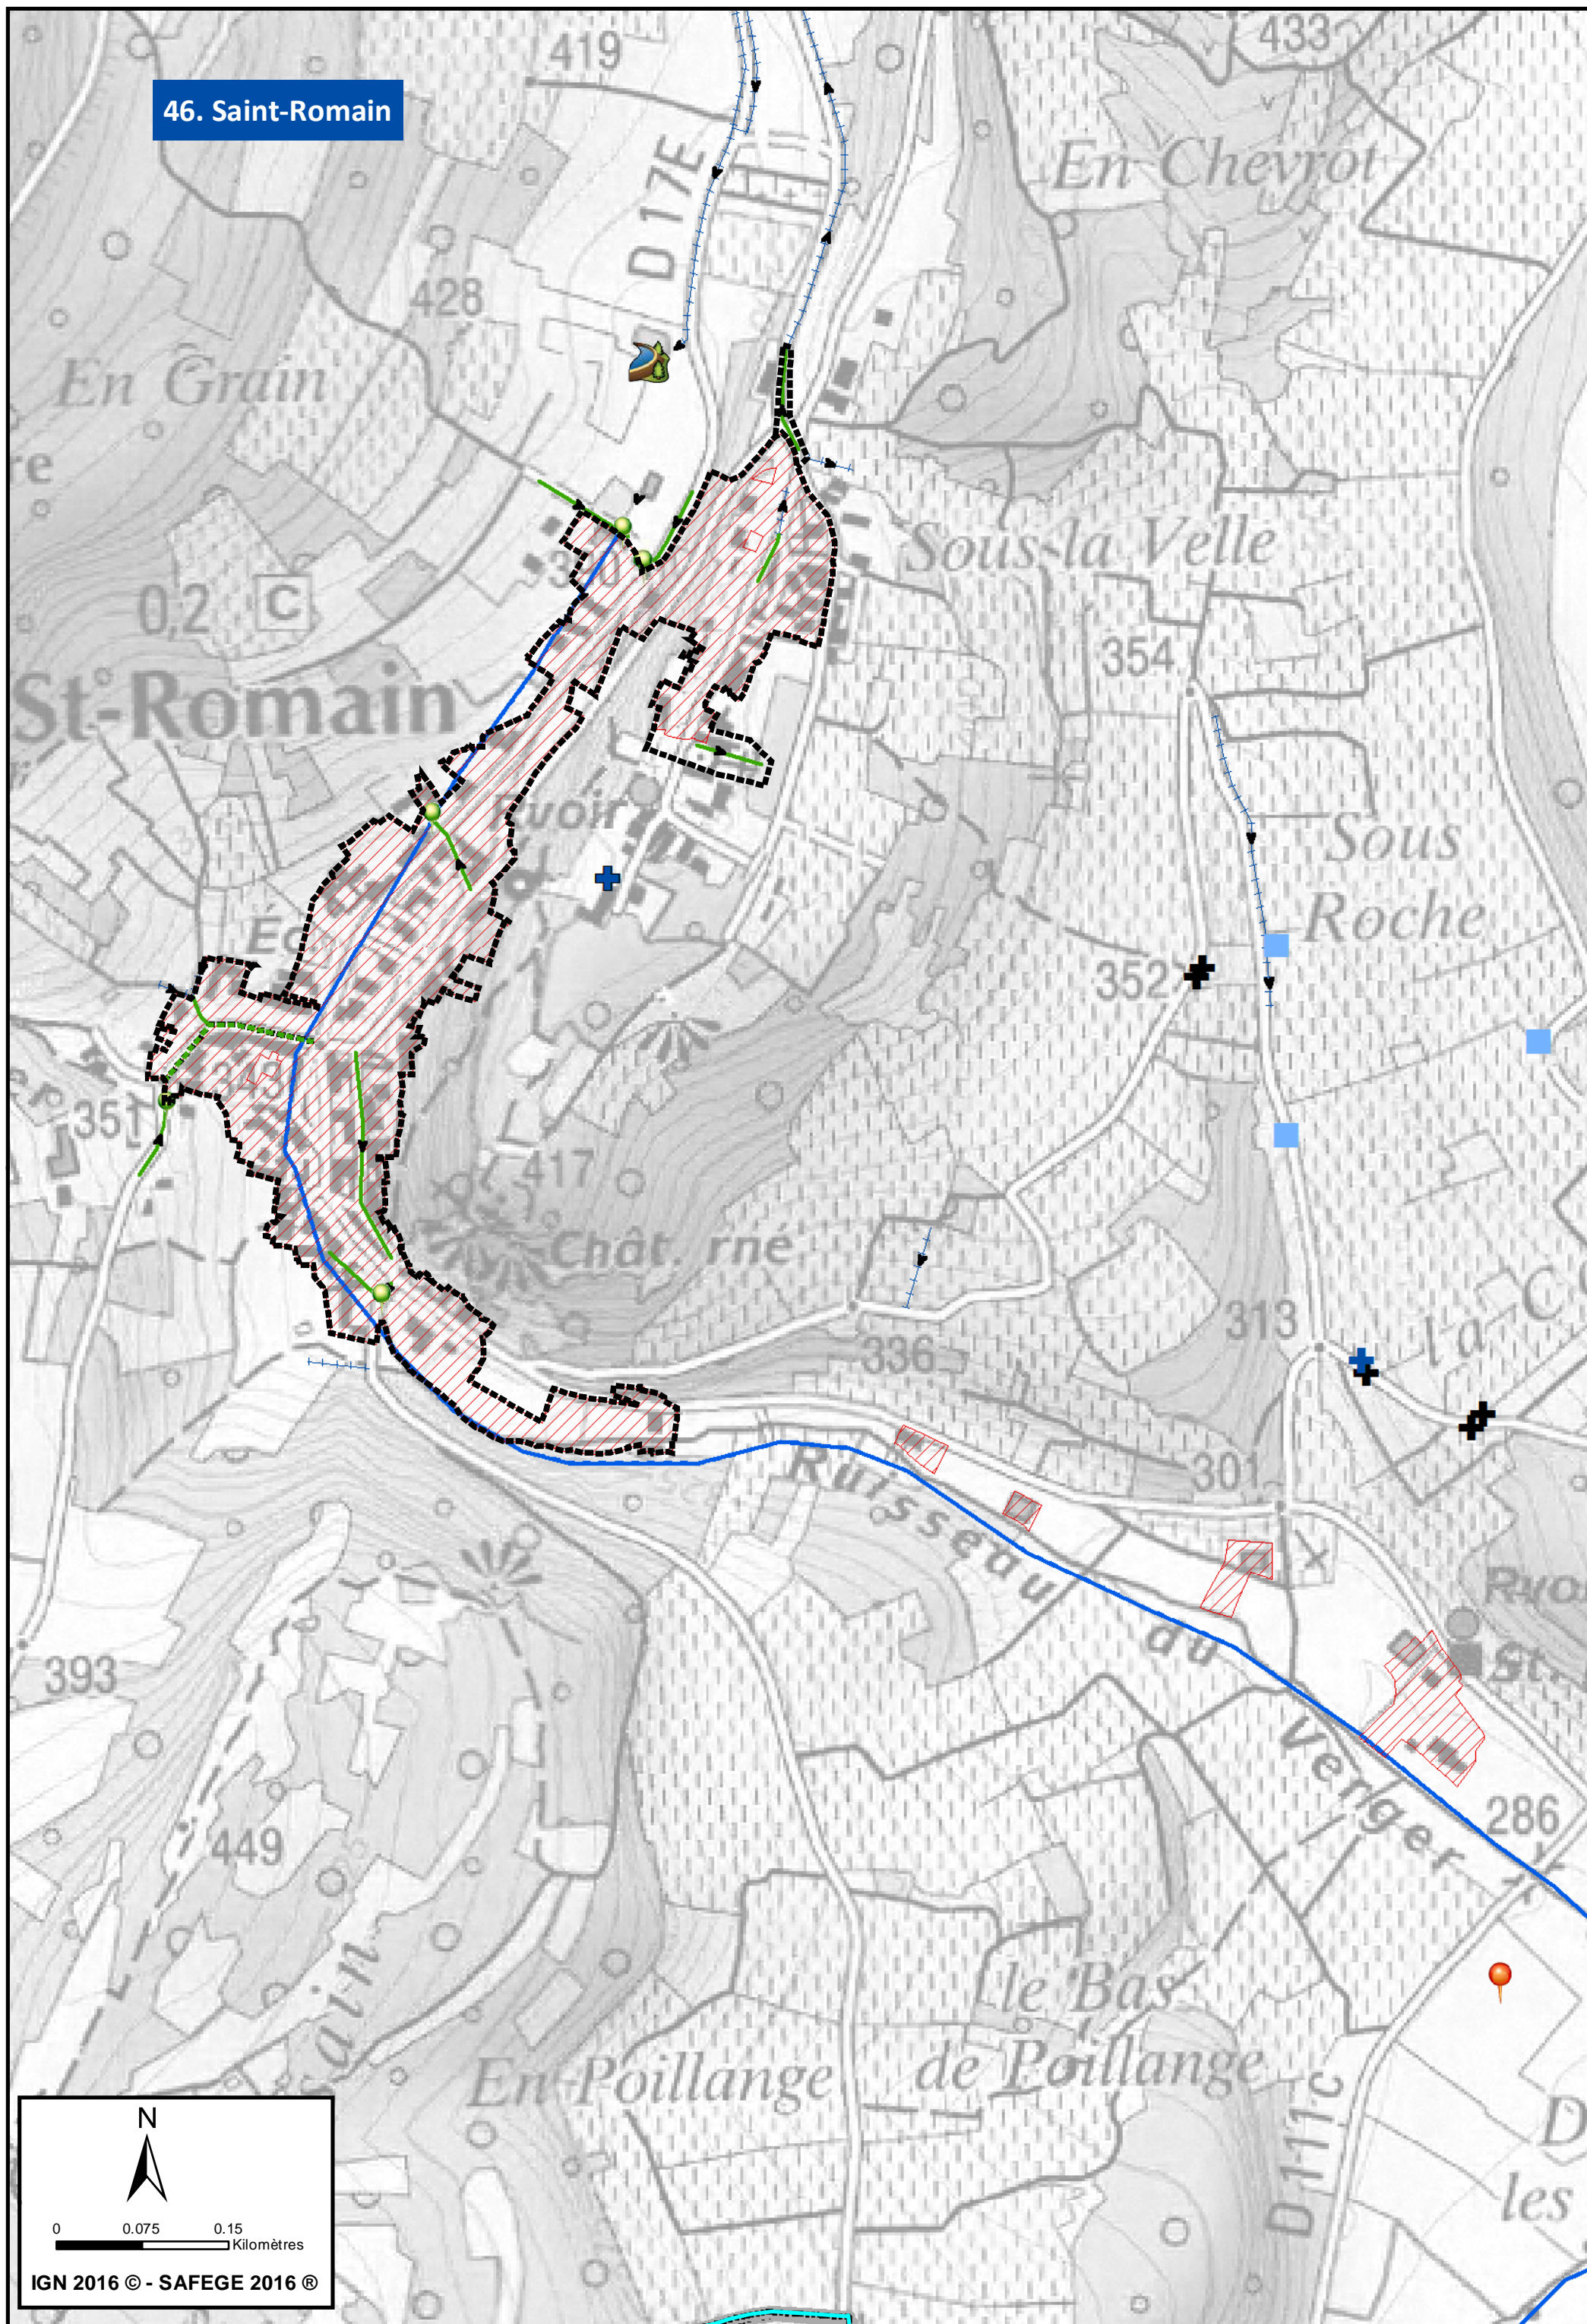

46. Saint-Romain

N  
0 0.075 0.15  
Kilomètres  
IGN 2016 © - SAFEGE 2016 ©