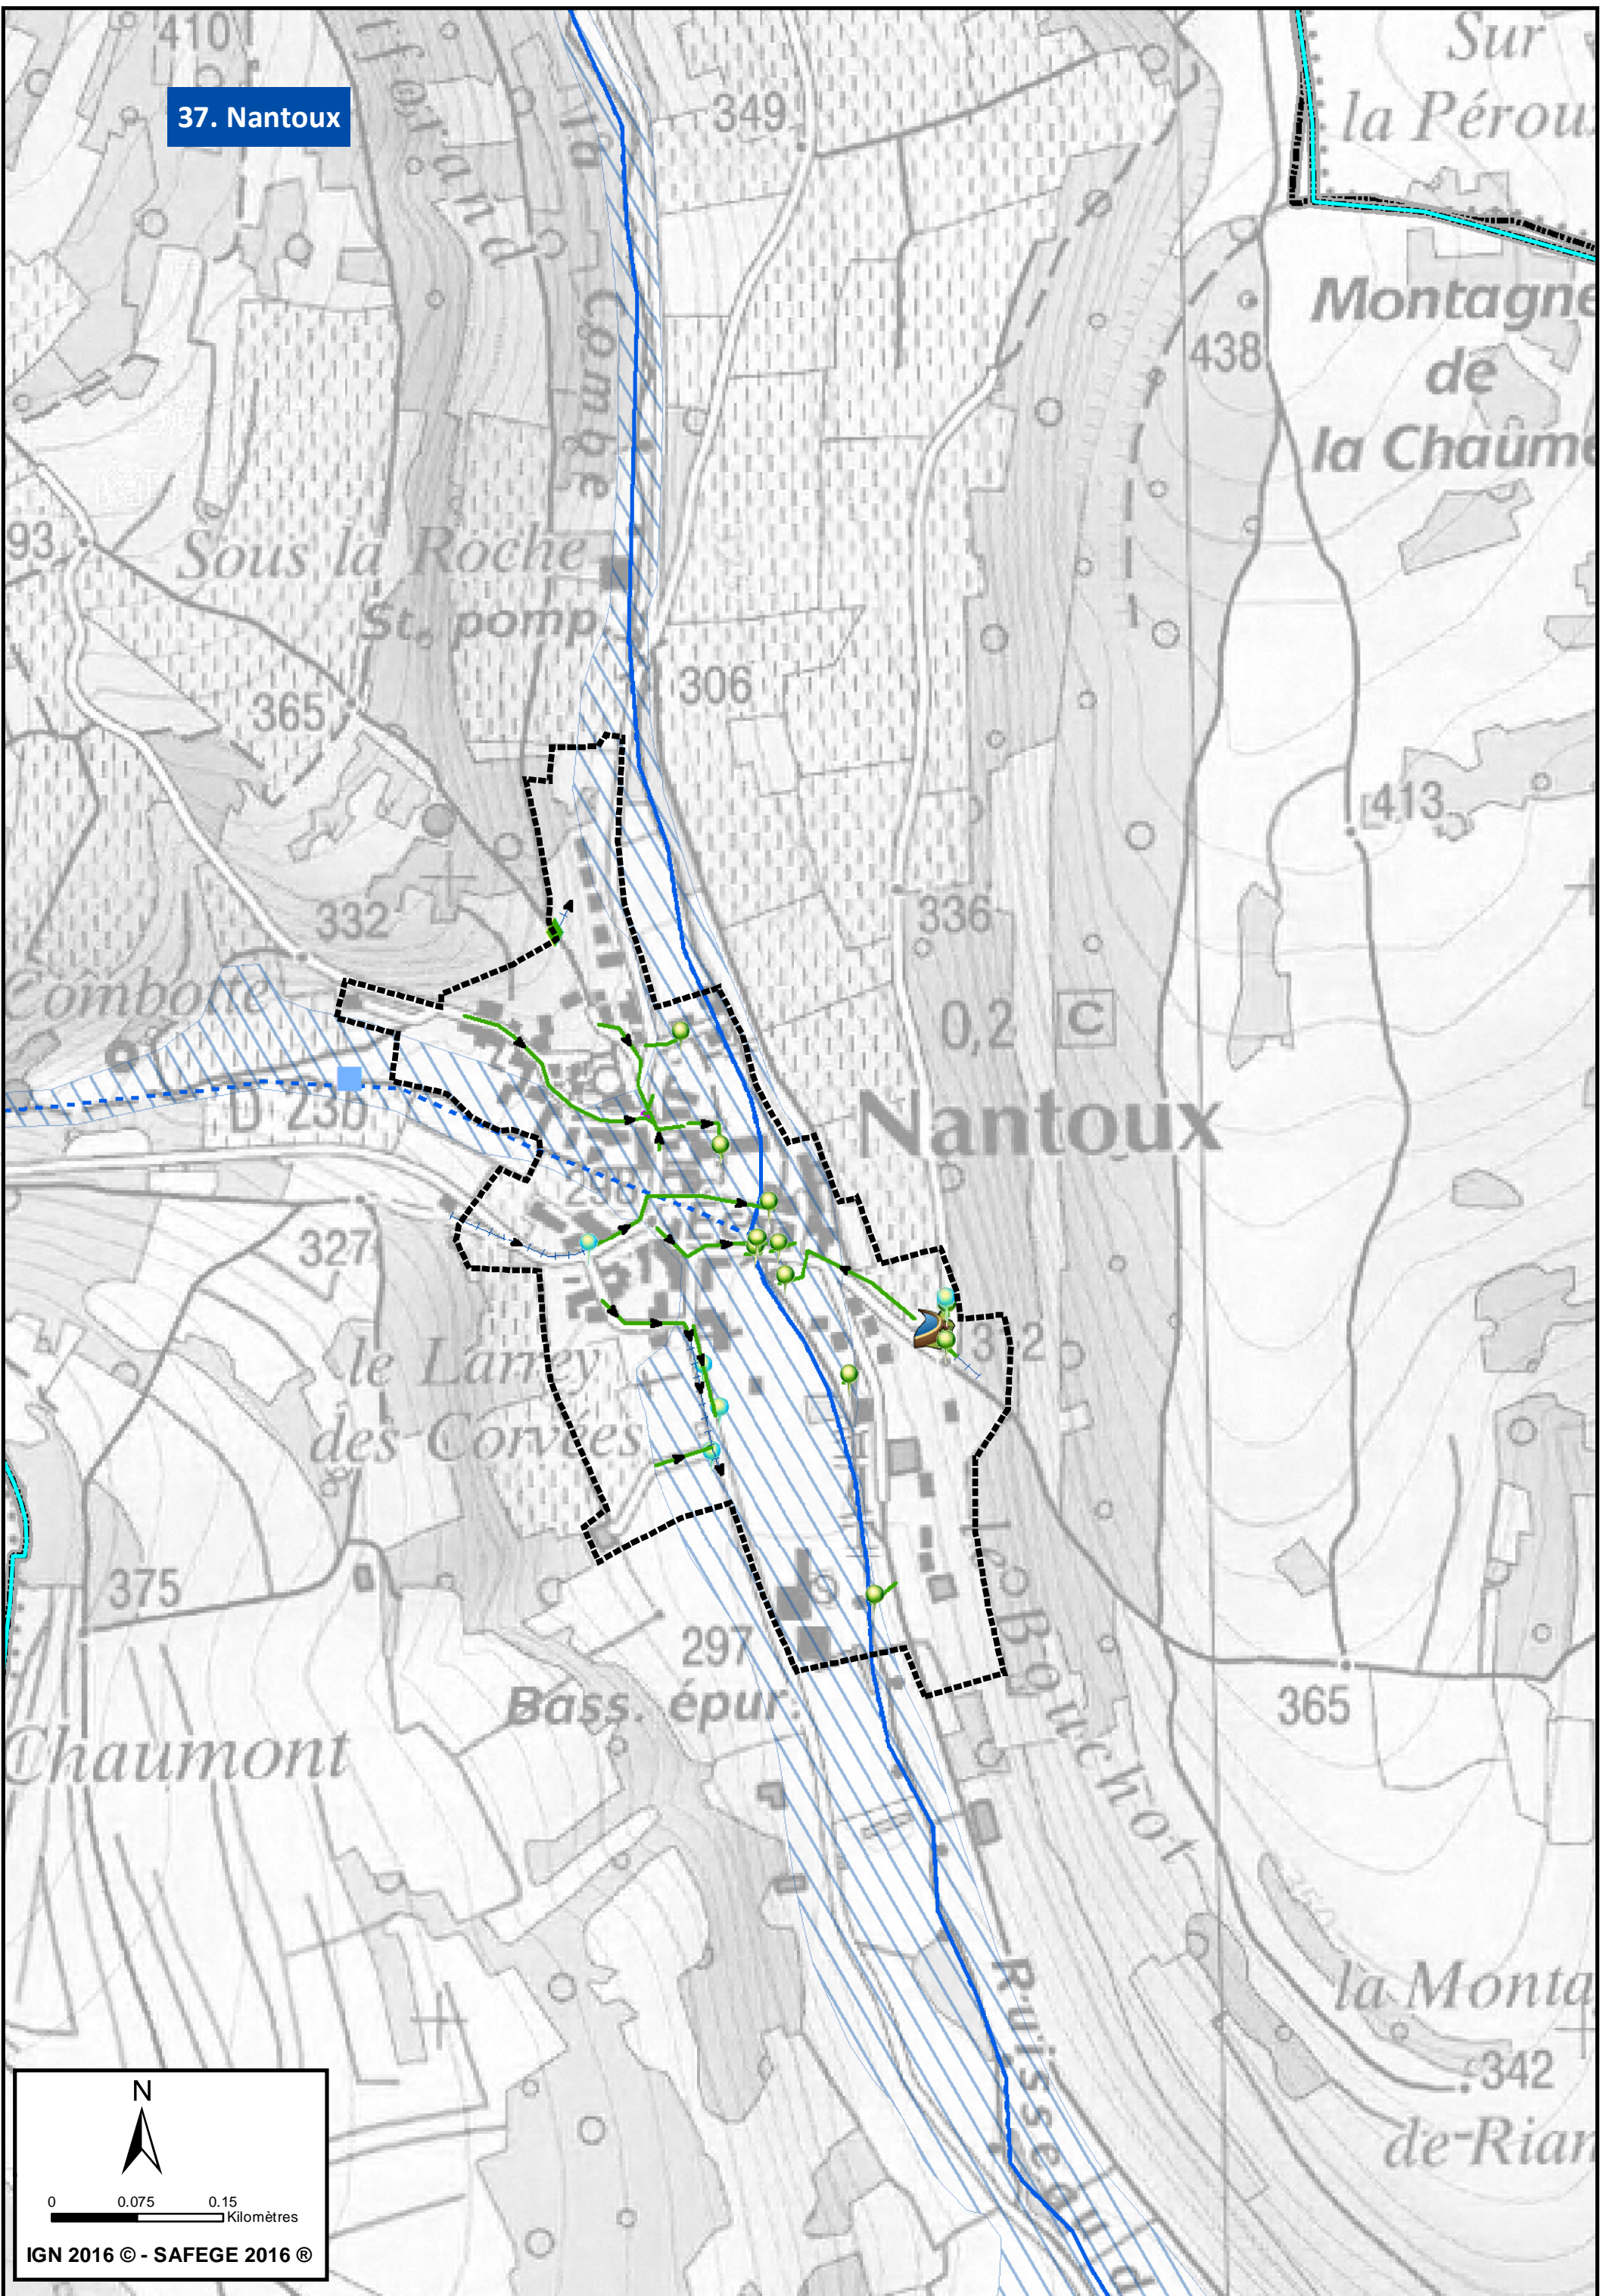

37. Nantoux

N
0 0.075 0.15 Kilomètres
IGN 2016 © - SAFEGE 2016 ®