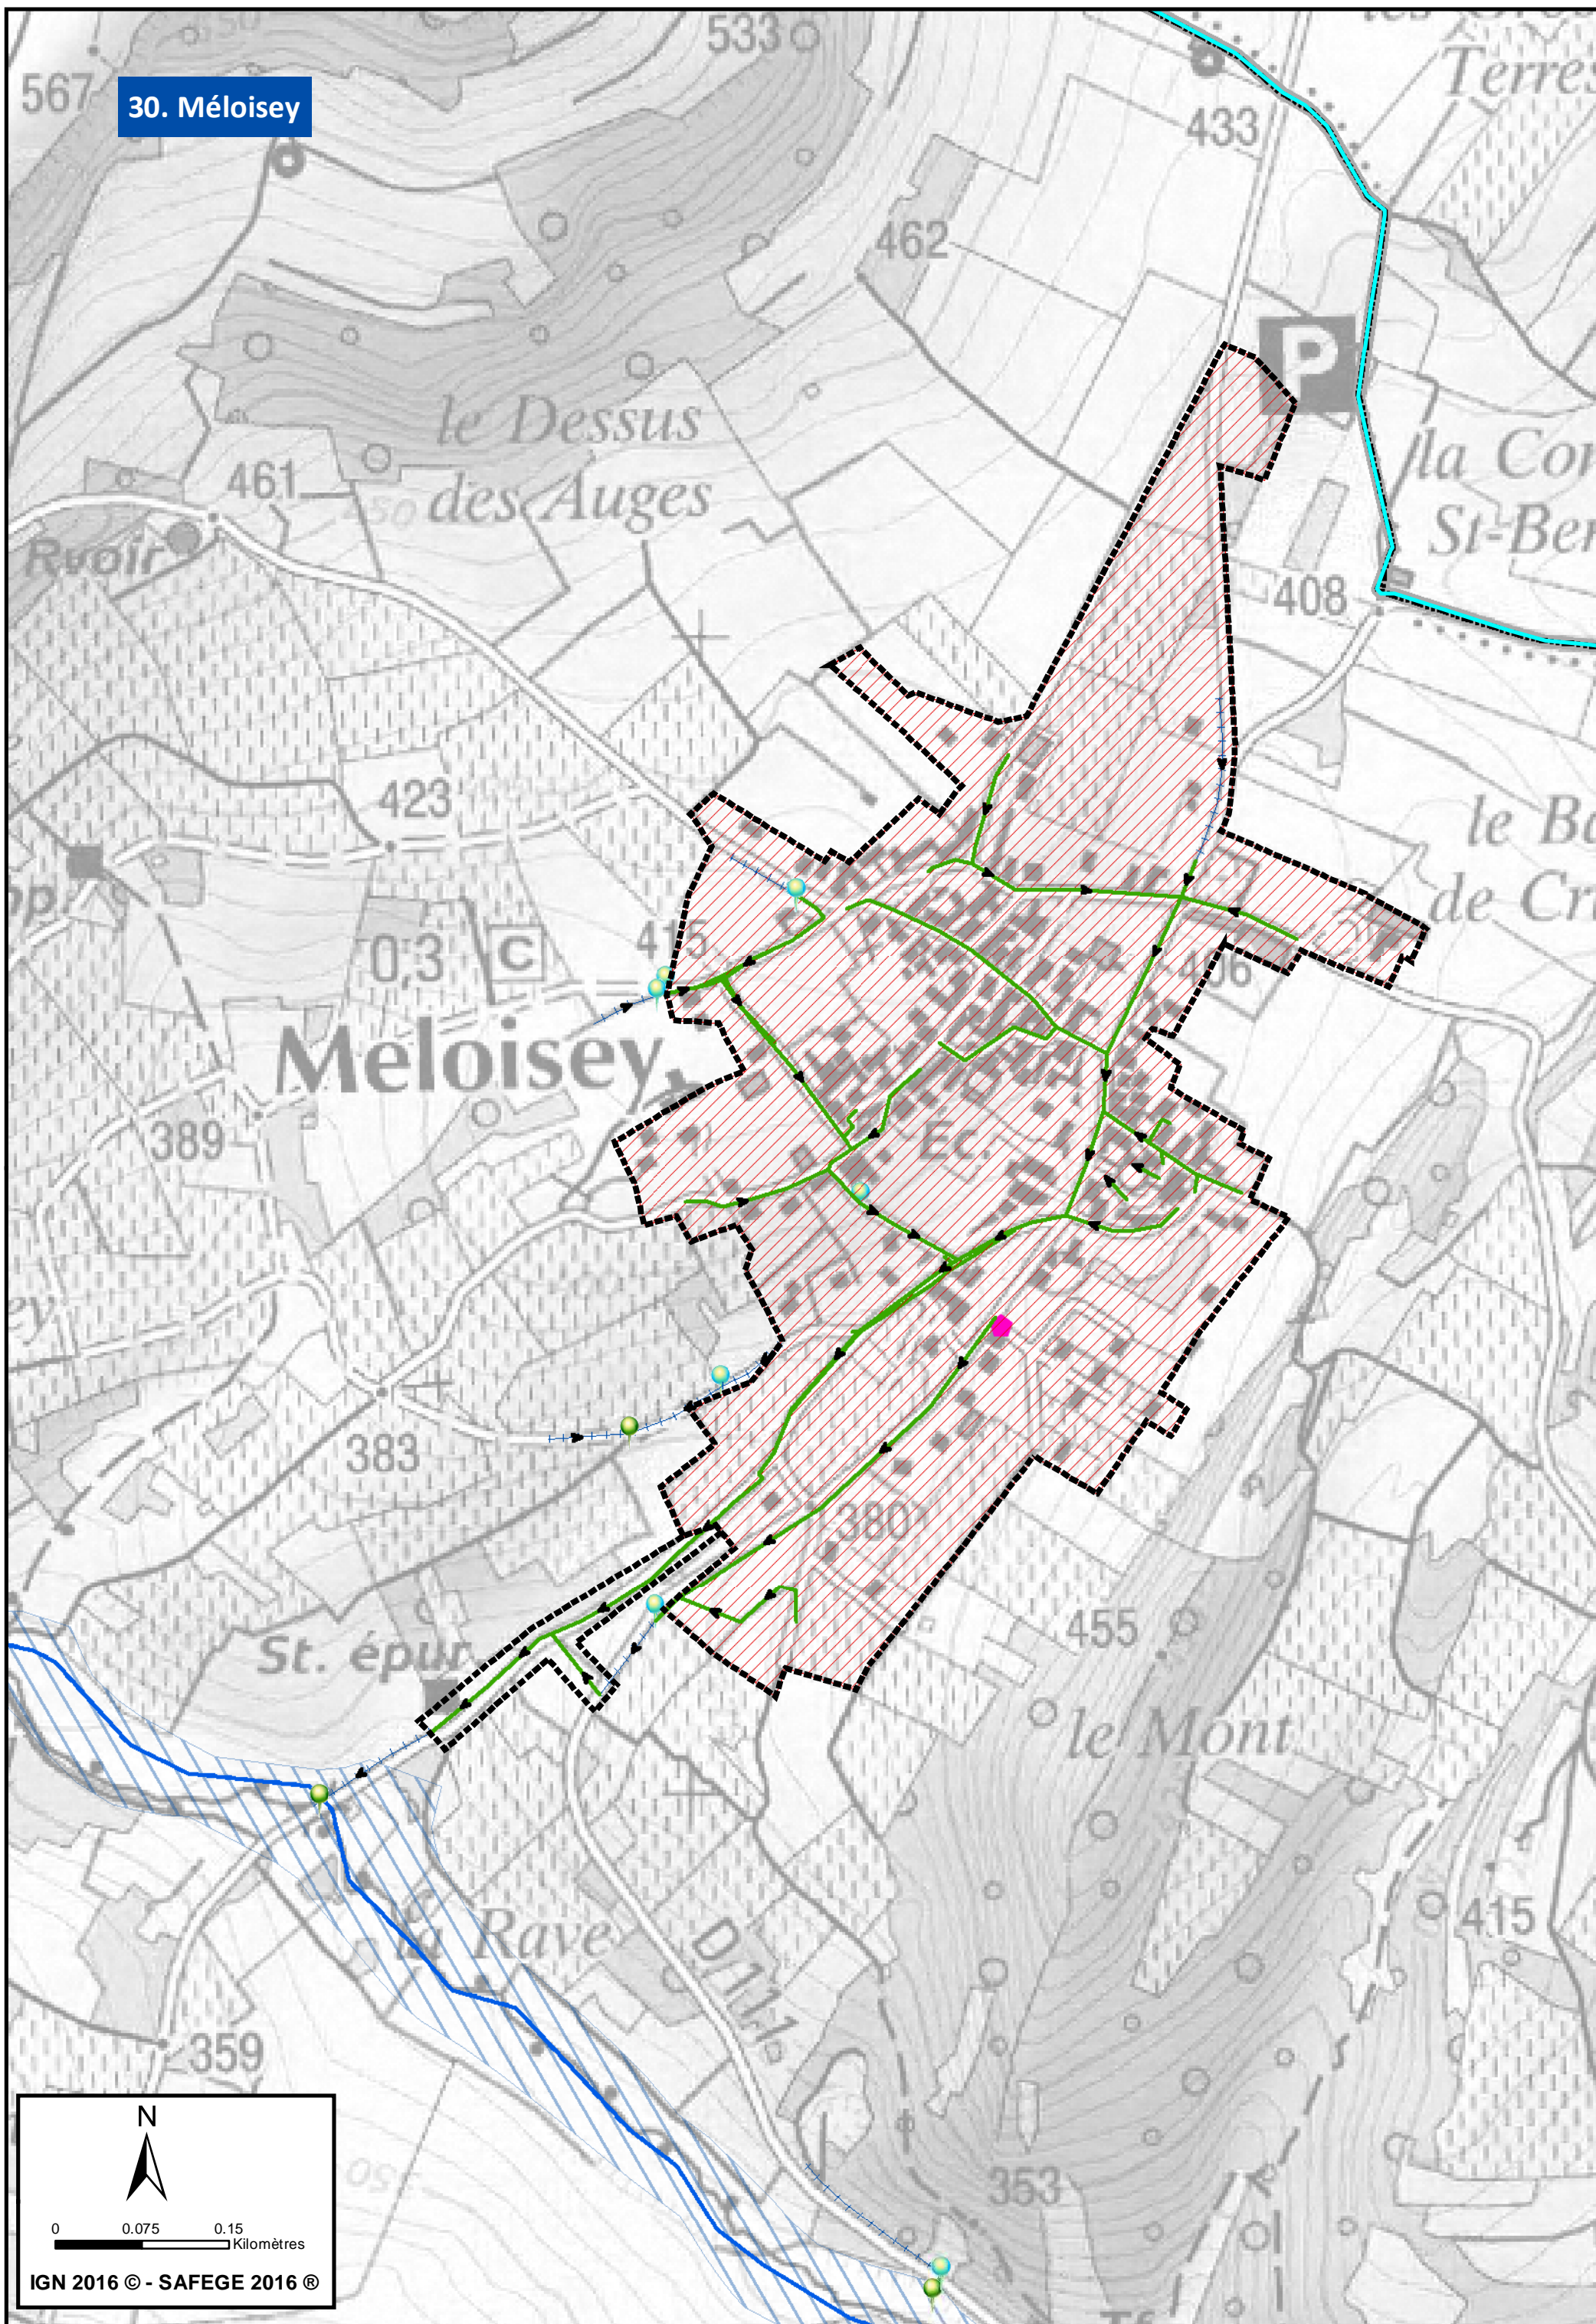

30. Méloisey

N  
0 0.075 0.15 Kilomètres  
IGN 2016 © - SAFEGE 2016 ®