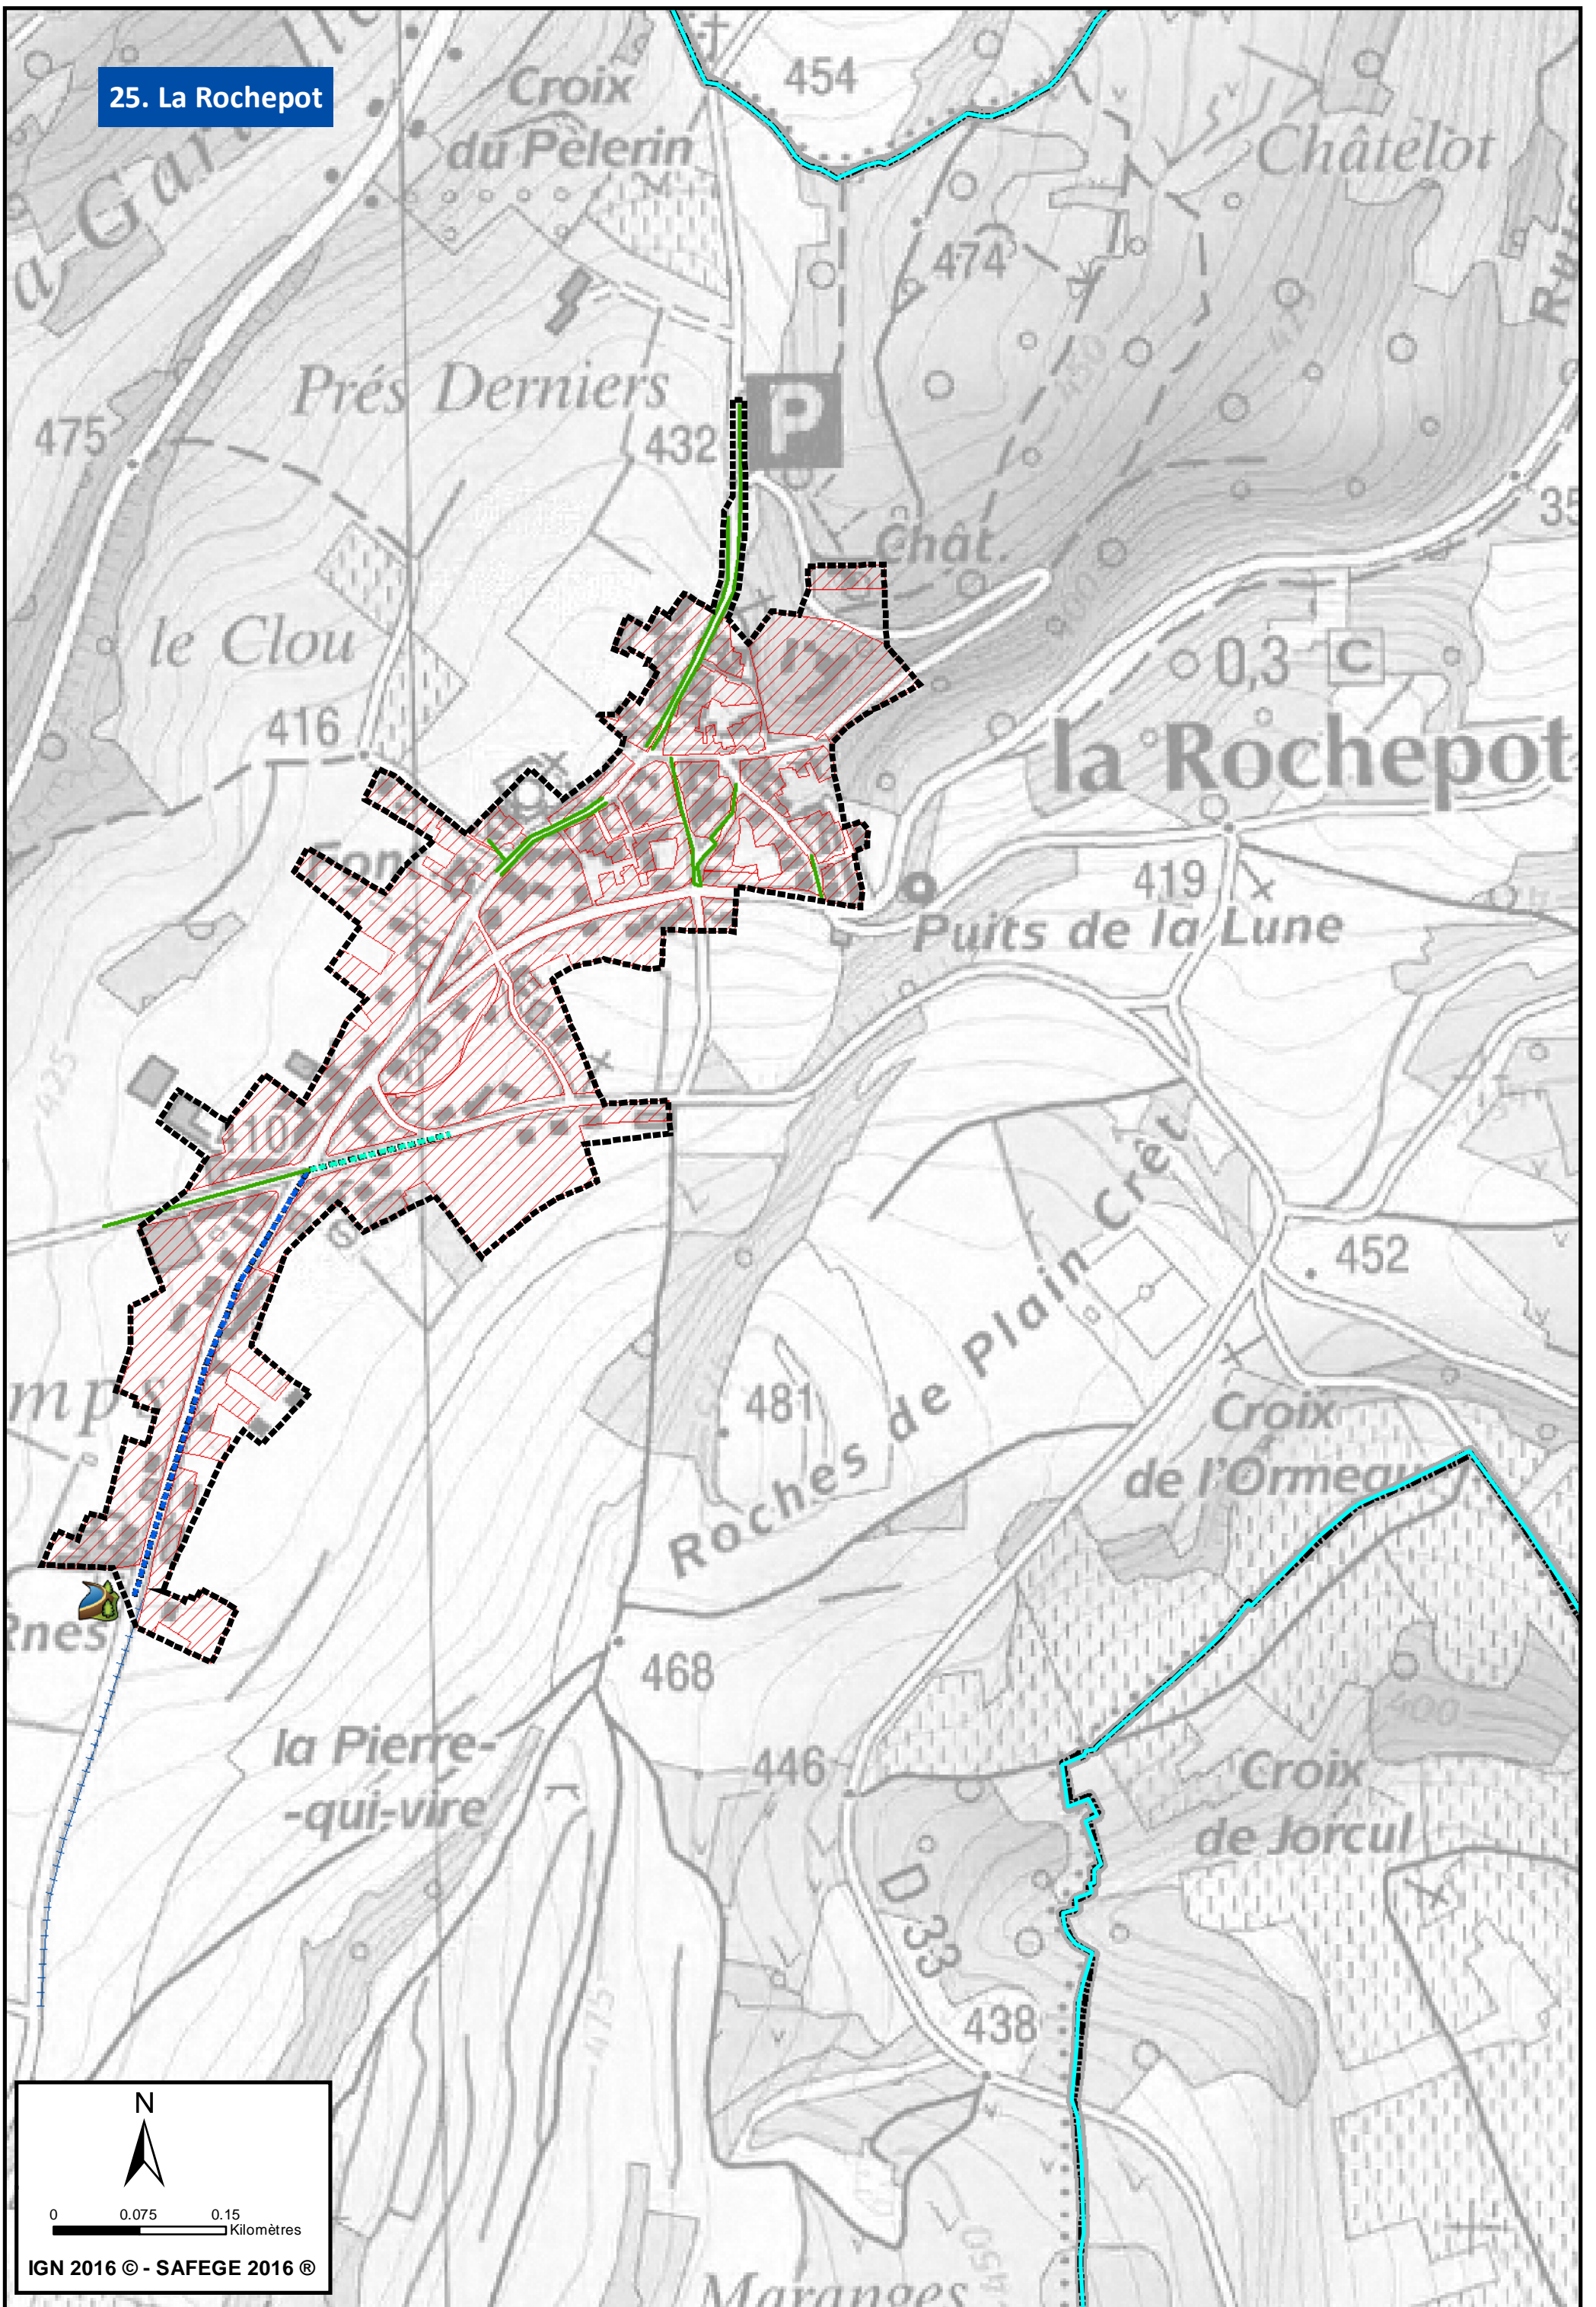

25. La Rochepot

N
0 0.075 0.15 Kilomètres
IGN 2016 © - SAFEGE 2016 ©