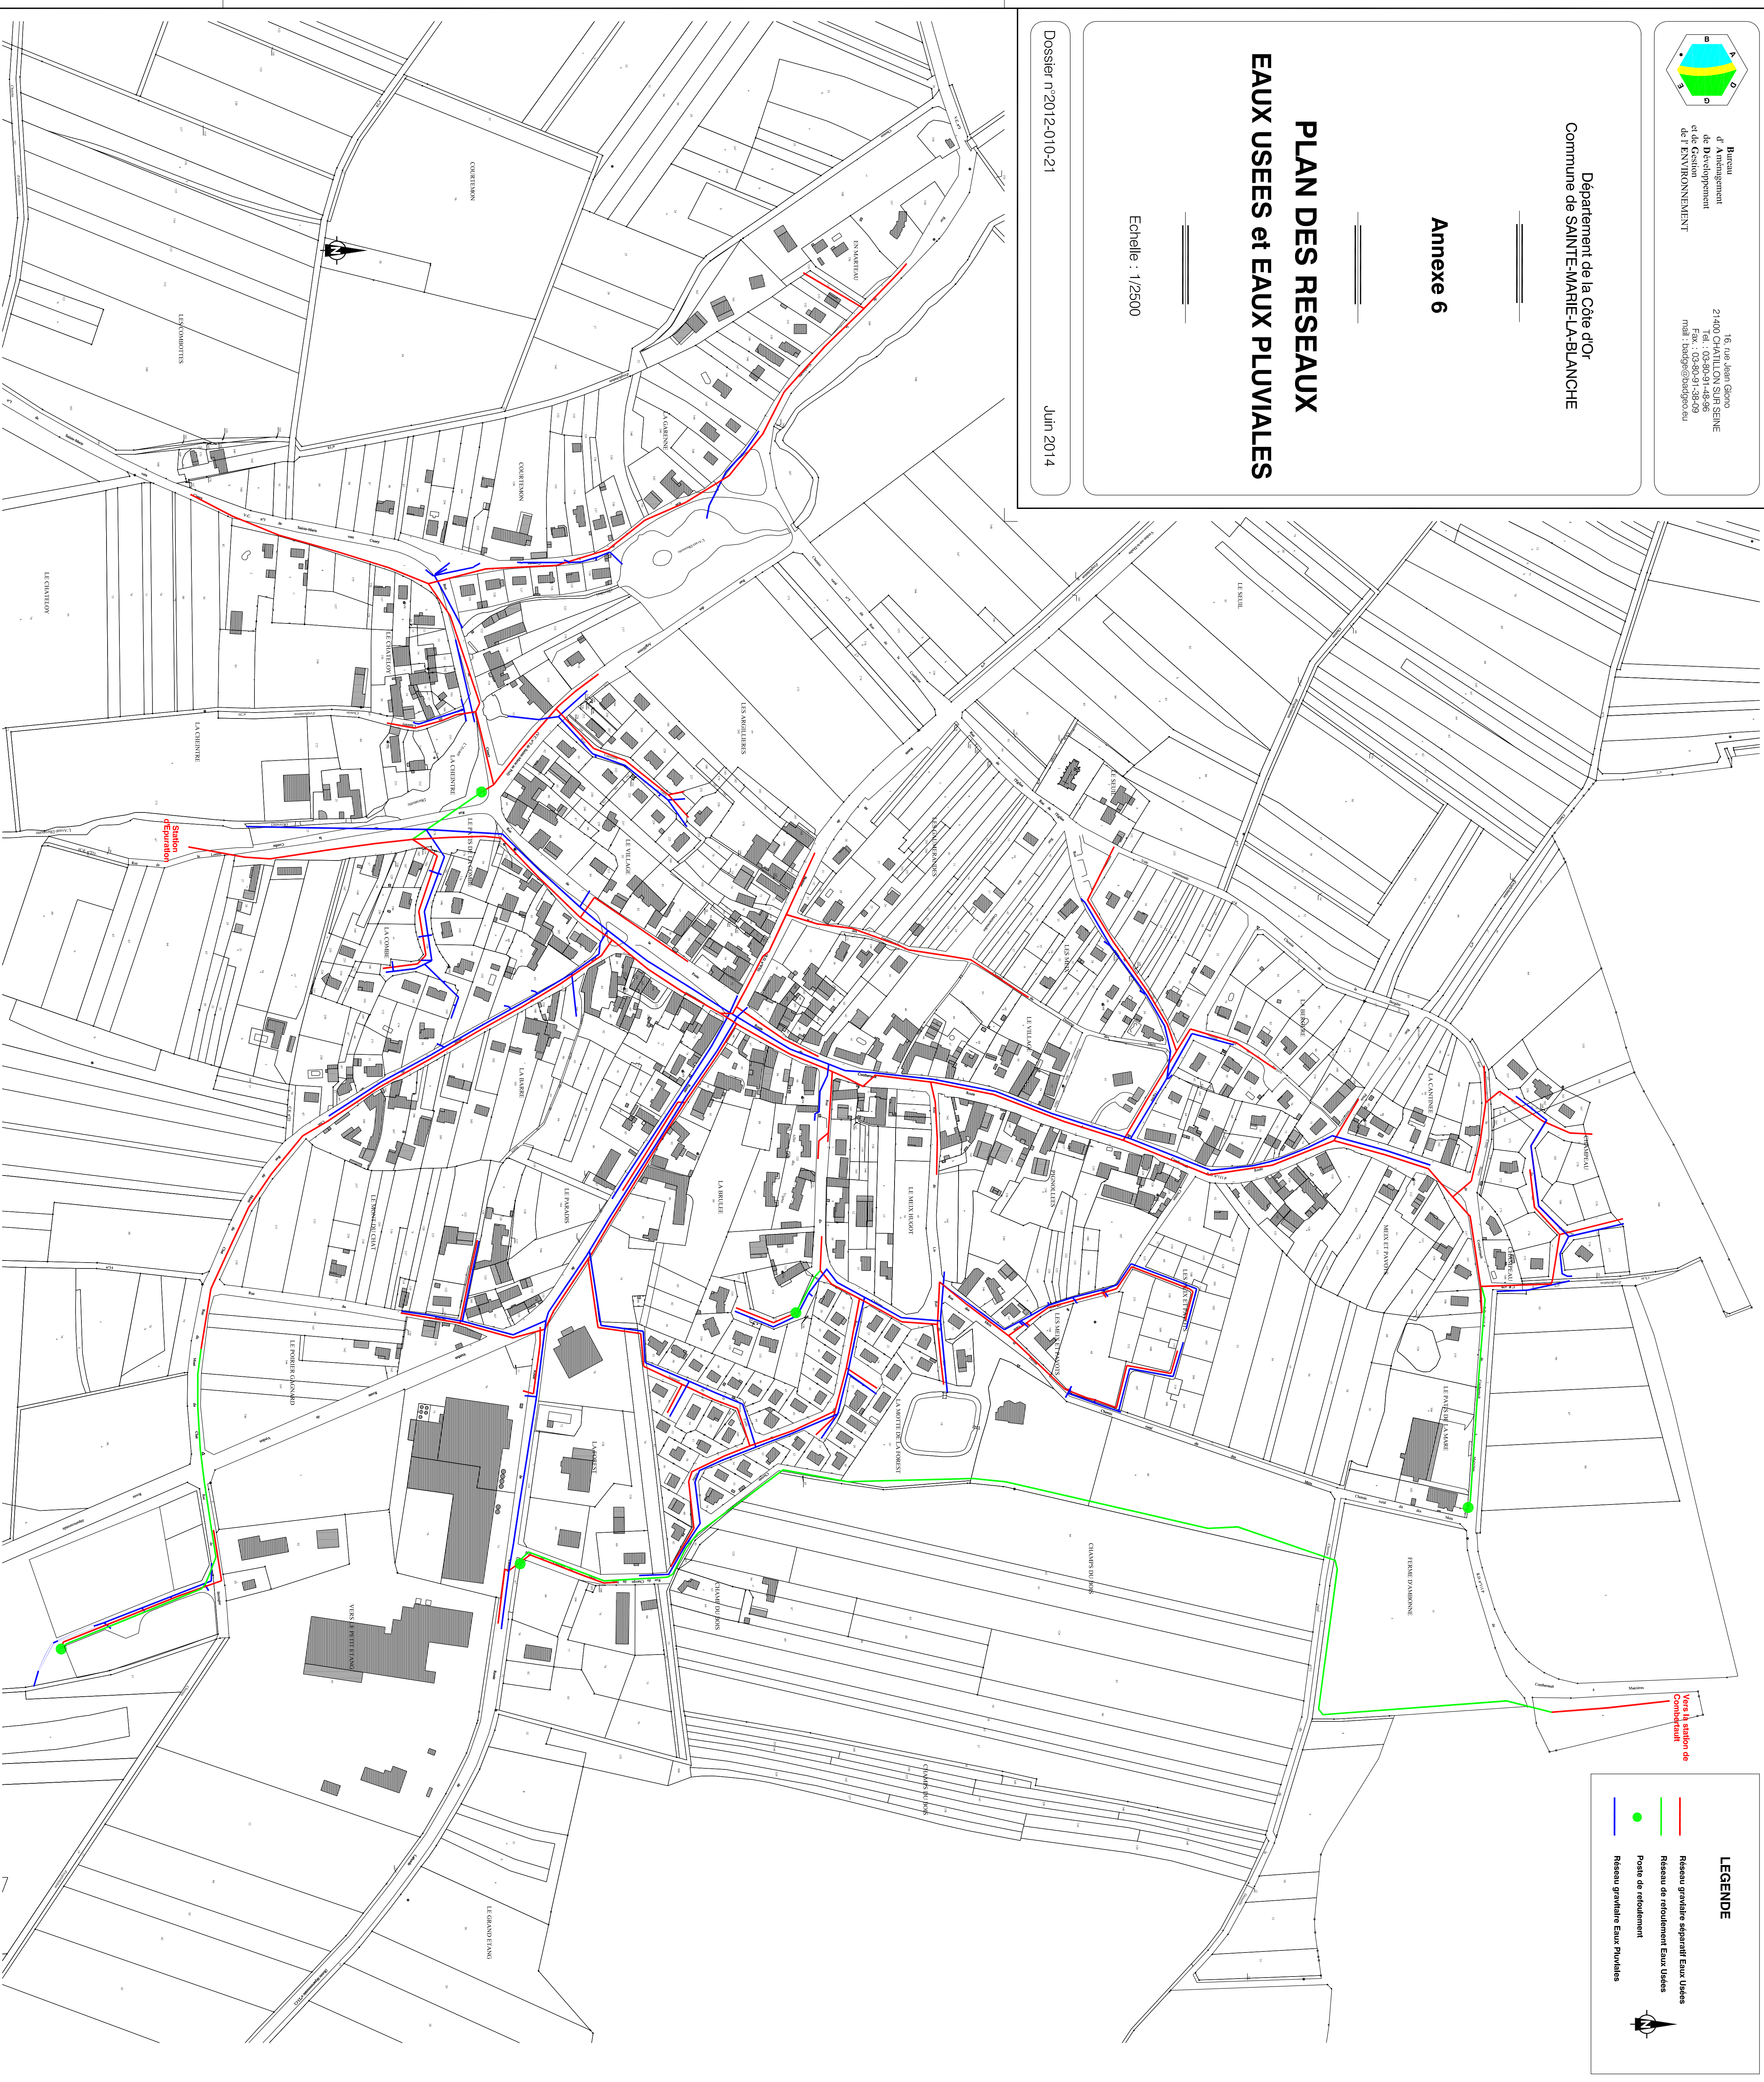

Bureau
d'Aménagement
et de Gestion
de l'Environnement

Departement de la Côte d'Or
Commune de SAINTE-MARIE-LA-BLANCHE

Annexe 6

PLAN DES RESEAUX EAUX USEES et EAUX PLUVIALES

Echelle : 1/2500

Dossier n°2012-010-21

Juin 2014

LEGENDE

- Réseau générale séparatif Eaux Usées
- Réseau de refoulement Eaux Usées
- Poste de refoulement
- Réseau générale Eaux Pluviales