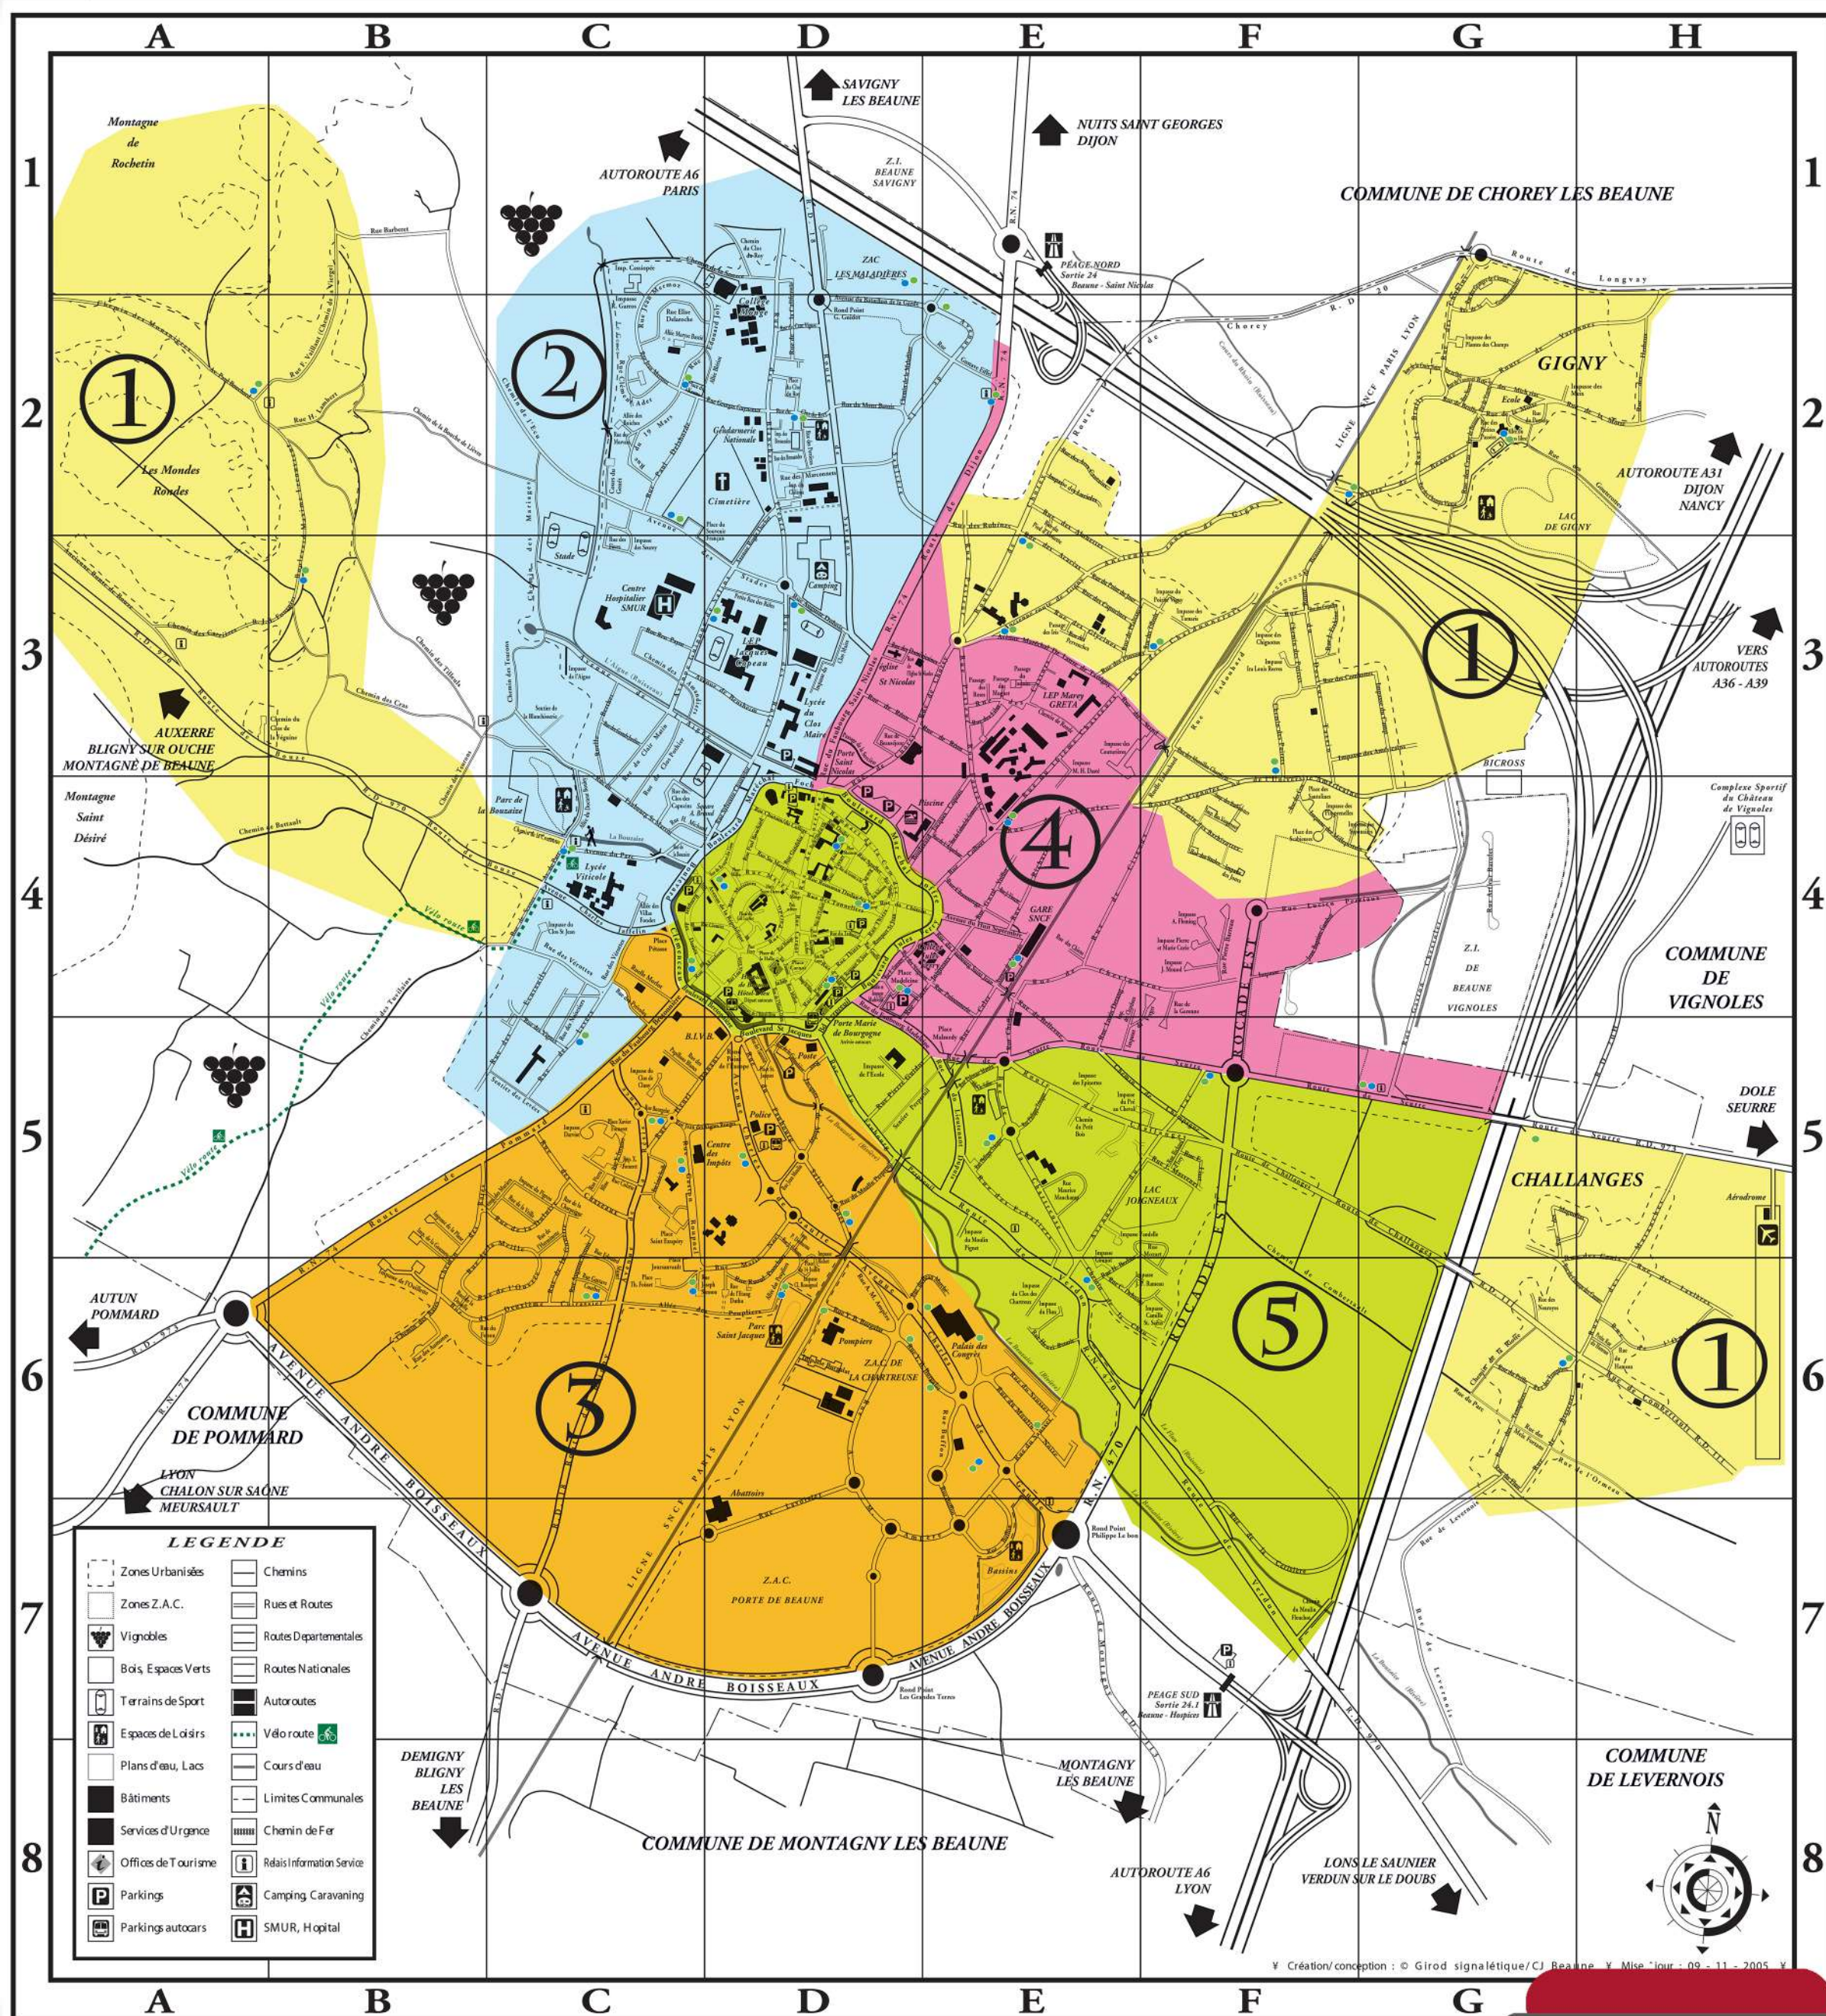

# COLLECTE DES DÉCHETS MÉNAGERS À BEAUNE\*

	ORDURES MENAGERES	TRI
SECTEUR 1	LUNDI / JEUDI	MERCREDI
SECTEUR 2	MARDI / VENDREDI	MERCREDI
SECTEUR 3	LUNDI / VENDREDI	MERCREDI
SECTEUR 4	MARDI / VENDREDI	JEUDI
SECTEUR 5	MARDI / SAMEDI	JEUDI

**\*A PARTIR DU LUNDI  
1ER JUIN 2020**

*Beaune Côte & Sud*

**UNE QUESTION ? UN RENSEIGNEMENT SUR  
VOTRE COLLECTE, OU SUR LE TRI ?  
CONTACTER LE SERVICE ENVIRONNEMENT-DÉCHET :  
03.80.24.56.80 OU [dechets@beaunecoteetsud.com](mailto:dechets@beaunecoteetsud.com)**