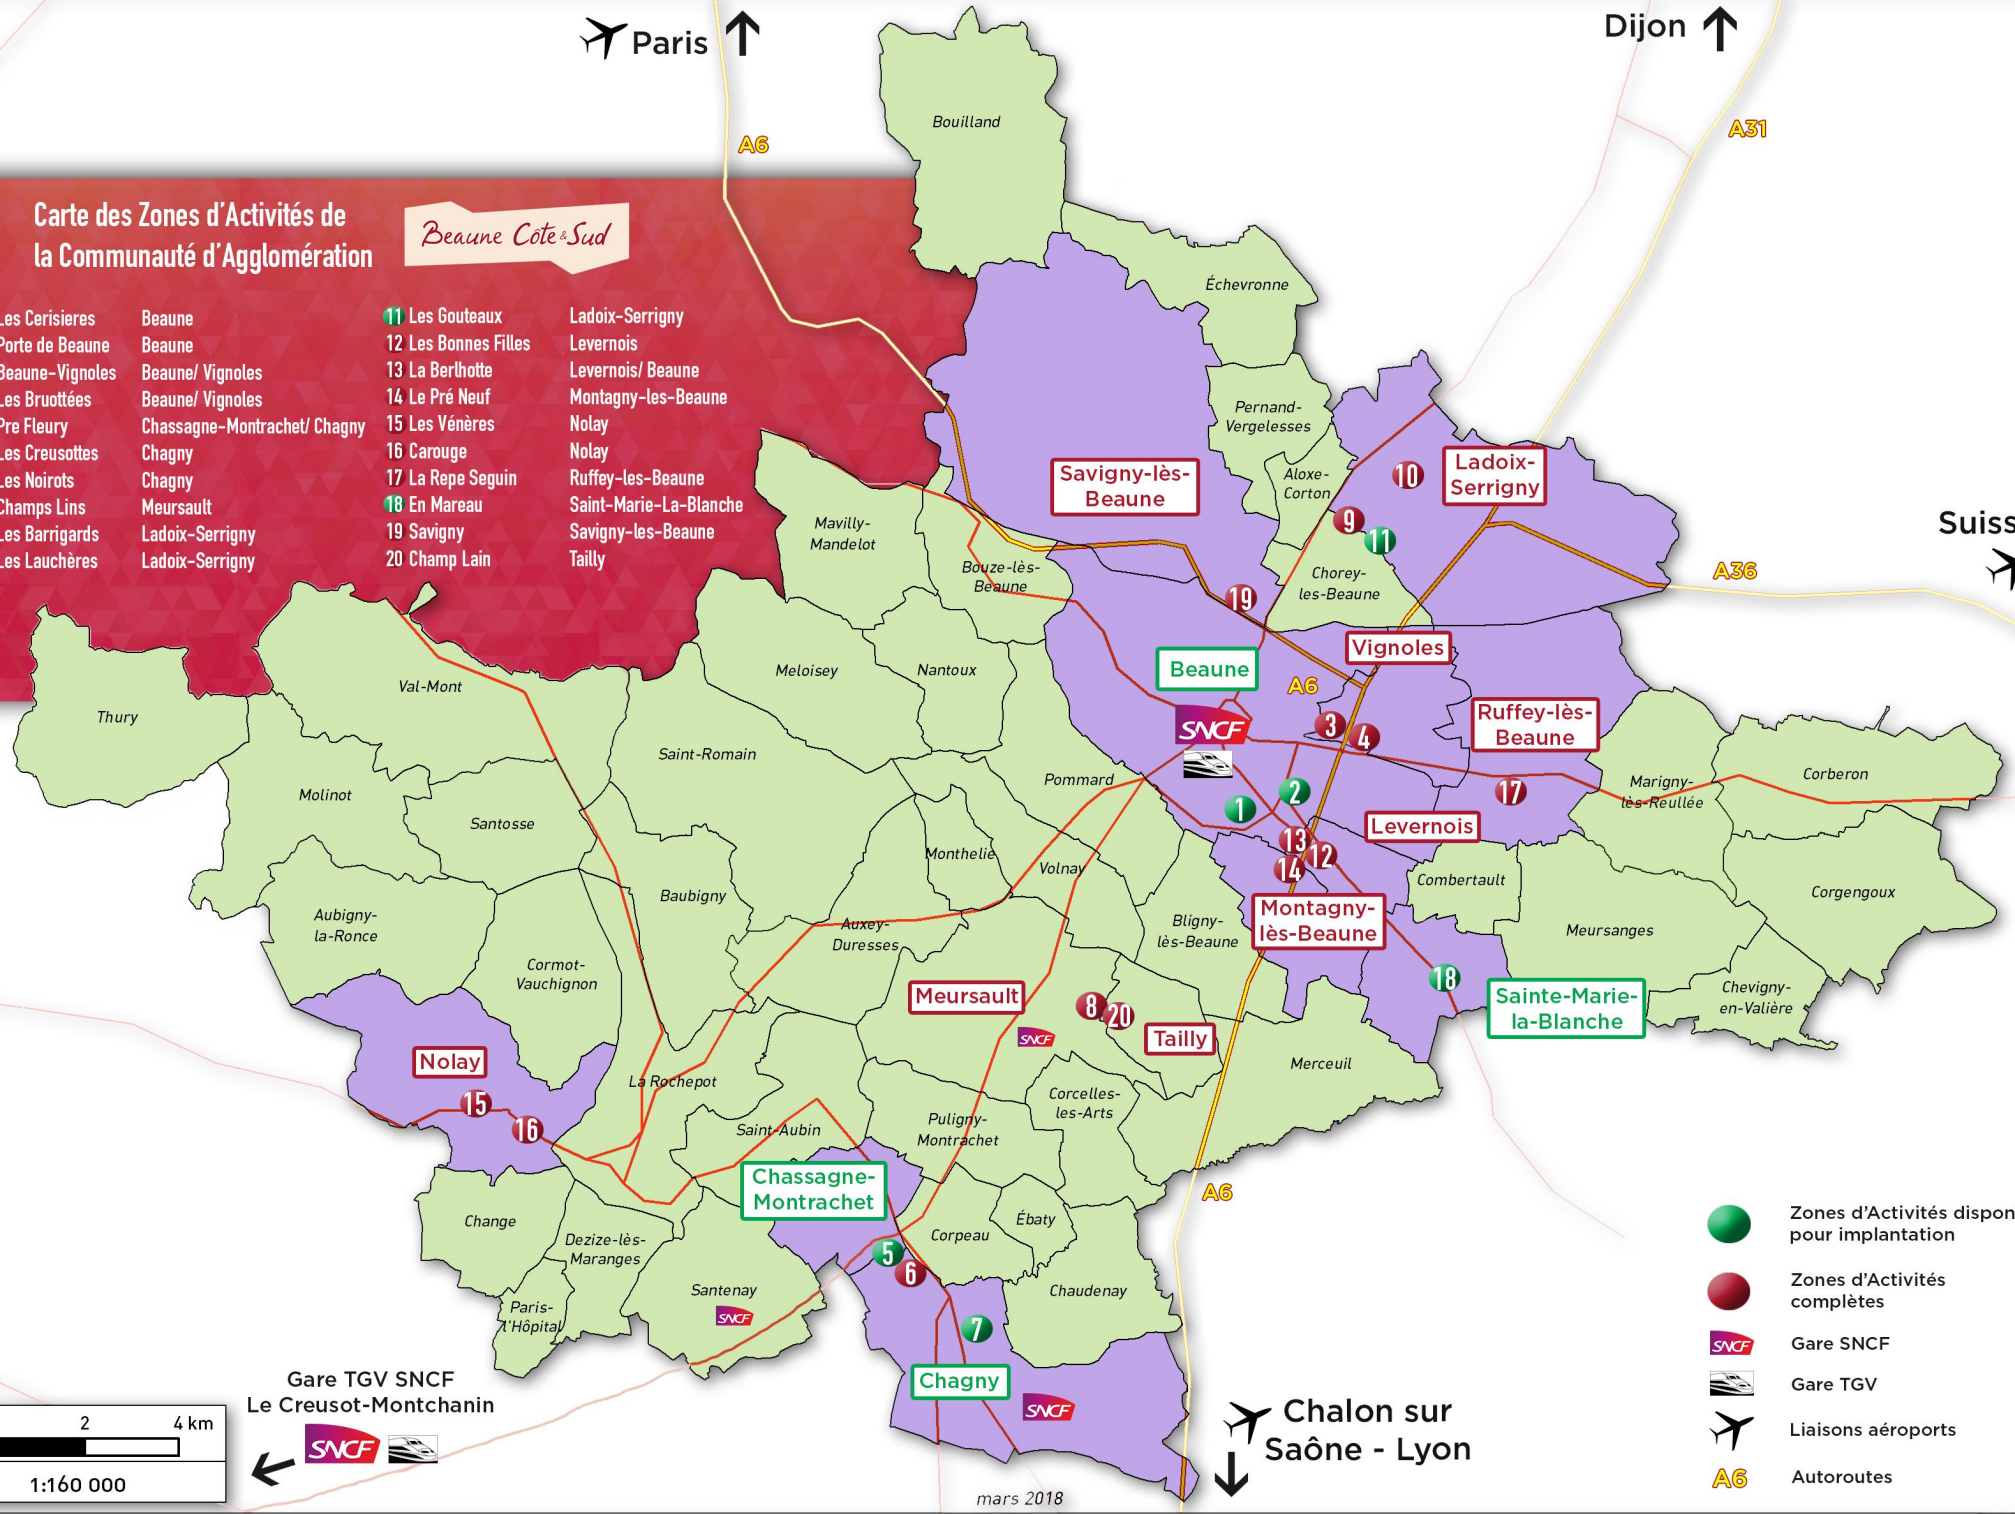

Paris ↑

Dijon ↑

Carte des Zones d'Activités de la Communauté d'Agglomération

Beaune Côte & Sud

- | | | | |
|-------------------|------------------------------|----------------------|------------------------|
| 1 Les Cerisieres | Beaune | 11 Les Goutaux | Ladoix-Serrigny |
| 2 Porte de Beaune | Beaune | 12 Les Bonnes Filles | Levernois |
| 3 Beaune-Vignoles | Beaune/ Vignoles | 13 La Berlotte | Levernois/ Beaune |
| 4 Les Bruotées | Beaune/ Vignoles | 14 Le Pré Neuf | Montagny-lès-Beaune |
| 5 Pre Fleury | Chassagne-Montrachet/ Chagny | 15 Les Vénères | Nolay |
| 6 Les Creusottes | Chagny | 16 Carouge | Nolay |
| 7 Les Noirots | Chagny | 17 La Repe Seguin | Ruffey-lès-Beaune |
| 8 Champs Lins | Meursault | 18 En Mareau | Saint-Marie-La-Blanche |
| 9 Les Barrigards | Ladoix-Serrigny | 19 Savigny | Savigny-lès-Beaune |
| 10 Les Lauchères | Ladoix-Serrigny | 20 Champ Lain | Tailly |

Suisse →

Gare TGV SNCF
Le Creusot-Montchanin

Chalon sur Saône - Lyon

- Zones d'Activités disponibles pour implantation
- Zones d'Activités complètes
- Gare SNCF
- Gare TGV
- Liaisons aéroports
- Autoroutes